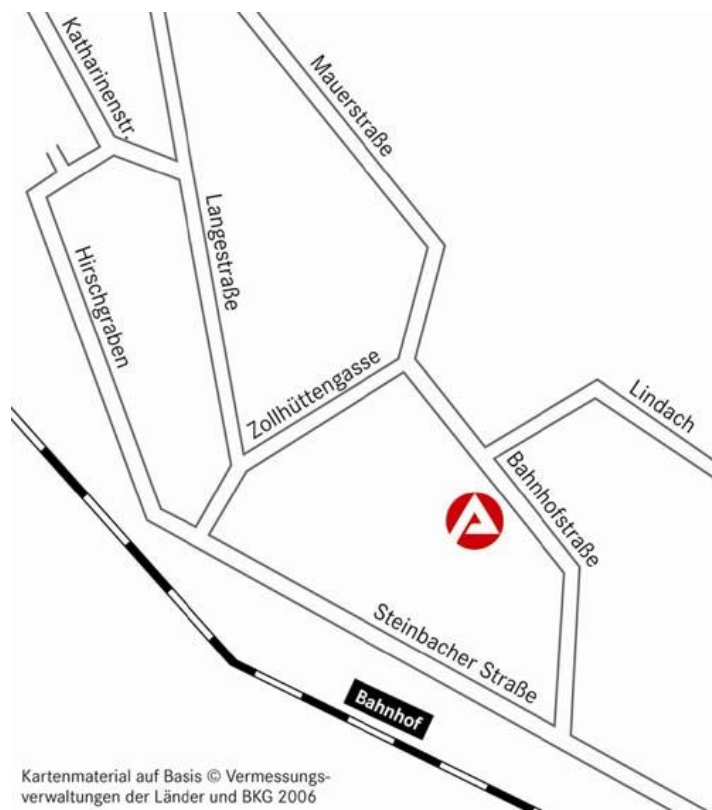

Wegbeschreibung Kontaktstelle Frau und Beruf Heilbronn-Franken

Standort: Schwäbisch Hall

Sie finden uns im Gebäude der Agentur für Arbeit Schwäbisch Hall
(EG links neben dem Empfang im Raum 0.118)

Corina Comsa, Beraterin
Tel: 07131 3825 340
Bahnhofstraße 18
74523 Schwäbisch Hall

Sie erreichen uns mit öffentlichen Verkehrsmitteln wie folgt:

vom Bahnhof Schwäbisch Hall kommend Richtung Stadtmitte (direkt gegenüber vom Bahnhof)

Mit dem Auto:

Aus allen Richtungen auf den Stadtgrabenring in Richtung Bahnhof. Auf Höhe Bahnhof in die Bahnhofstraße abbiegen.

Gegenüber dem Hotel Kronprinz finden Sie die Einfahrt zur Tiefgarage der Agentur für Arbeit Schwäbisch Hall.